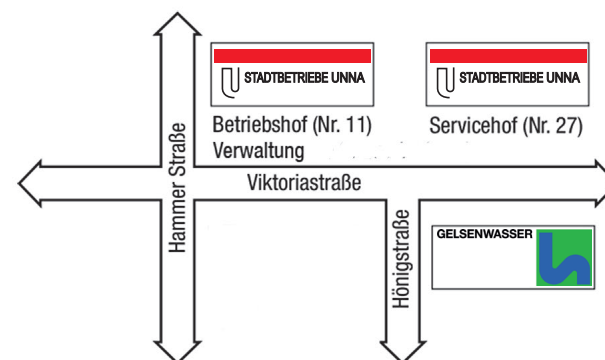

Biomüll

80 l	14-täglich	68,28 Euro
120 l	14-täglich	102,41 Euro
240 l	14-täglich	204,83 Euro

Altpapier

4-wöchentlich	kostenlos

Niederschlagswasser

pro Quadratmeter	1,34 Euro

Schmutzwasser

pro Kubikmeter	2,78 Euro

Straßenreinigung

pro Frontmeter		
Fußgängerzone		64,93 Euro
Klasse I	7 x pro Woche	24,50 Euro
Klasse II	2 x pro Woche	7,00 Euro
Klasse III	1 x pro Woche	3,50 Euro
Klasse IV	14-täglich	1,75 Euro

Prozentuale Gebührenentwicklung

Restmüllentsorgung

- Die Gebühr sinkt um 1,07 Prozent.

Biomüllentsorgung

- Die Gebühr steigt um 1,82 Prozent.

Schmutzwasser

- Die Gebühr sinkt um 3,47 Prozent.

Niederschlagswasser

- Die Gebühr steigt um 5,51 Prozent.

Straßenreinigungsgebühren

- Die Straßenreinigungsgebühren steigen in den Reinigungsklassen I - IV um 2,94 Prozent.
  In der Fußgängerzone steigen die Straßenreinigungsgebühren um 1,37 Prozent.

Sie erhalten auch in diesem Jahr keine neuen Gebührenmarken – die Marken aus 2014 sind auch 2022 gültig.

Nutzen Sie unseren Service

Stadtbetriebe Unna

Viktoriastraße 11 • 59425 Unna

Telefon: 02303 2003-0
Telefax: 02303 2003-13
Bürgerdialog: 02303 2003-22
info@stadtbetriebe-unna.de
www.stadtbetriebe-unna.de

Servicehof der Stadtbetriebe Unna

Viktoriastraße 27 • 59425 Unna

Öffnungszeiten Servicehof:

Dienstag bis Freitag:

Sommerzeit 11:00 – 18:00 Uhr

Winterzeit 11:00 – 17:00 Uhr

Samstag: 08:00 – 14:00 Uhr

Weitere Informationen unter:

www.stadtbetriebe-unna.de